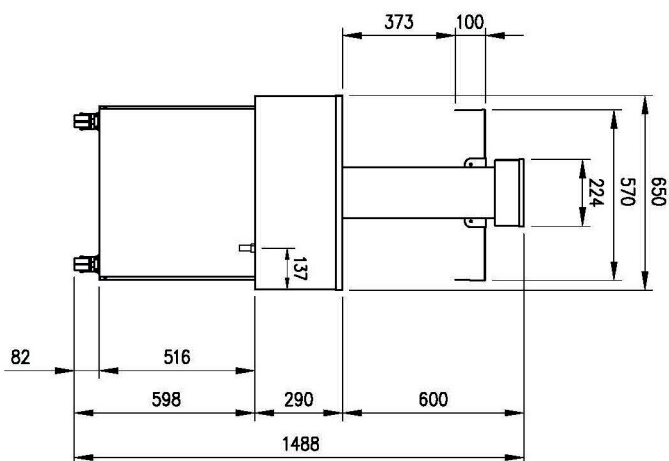

Sap kód	00012229	Napájení	230 V / 1N - 50 Hz
Šířka netto [mm]	2144	Počet GN / EN zařízení	6
Hloubka netto [mm]	650	Velikost GN / EN zařízení [mm]	GN 1/1
Výška netto [mm]	1488	Hloubka GN zařízení [mm]	200
Hmotnost netto [kg]	150.90	Minimální teplota zařízení [°C]	60
Příkon elektrický [kW]	3.000	Maximální teplota zařízení [°C]	90

Technický list

Technický výkres

Bufet vyhřívavý, vodní GN 6-1/1 Hemlock

Model	Sap kód	00012229
TR RED+ 6H	Skupina artiklů	Bufety a vitríny

A= ELECTRICAL CONNECTION
D= WATER DISCHARGE ø14

GN	L
3/1	1169
4/1	1494
6/1	2144

4. Výška netto [mm]:

1488

5. Hmotnost netto [kg]:

150.90

6. Šířka brutto [mm]:

2208

7. Hloubka brutto [mm]:

750

8. Výška brutto [mm]:

1595

9. Hmotnost brutto [kg]:

166.00

10. Typ spotřebiče:

Elektrické zařízení

11. Materiál:

Nerez