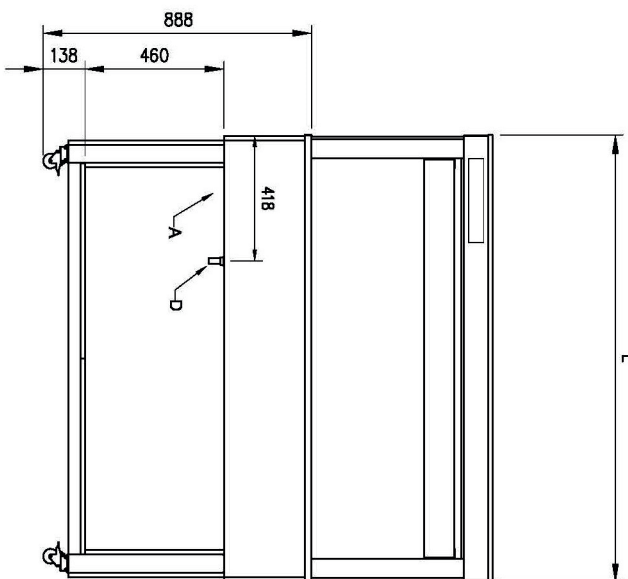

Sap kód	00012229	Napájení	230 V / 1N - 50 Hz
Šířka netto [mm]	2144	Počet GN / EN zařízení	6
Hloubka netto [mm]	650	Velikost GN / EN zařízení [mm]	GN 1/1
Výška netto [mm]	1488	Hloubka GN zařízení [mm]	200
Hmotnost netto [kg]	150.90	Minimální teplota zařízení [°C]	60
Příkon elektrický [kW]	3.000	Maximální teplota zařízení [°C]	90

Technický list

Technický výkres

Bufet vyhřívavý, vodní GN 6-1/1 Hemlock

Model	Sap kód	00012229
TR RED+ 6H	Skupina artiklů	Bufety a vitríny

A= ELECTRICAL CONNECTION
D= WATER DISCHARGE ø14

GN	L
3/1	1169
4/1	1494
6/1	2144

4. Výška netto [mm]:

1488

5. Hmotnost netto [kg]:

150.90

6. Šířka brutto [mm]:

2208

7. Hloubka brutto [mm]:

750